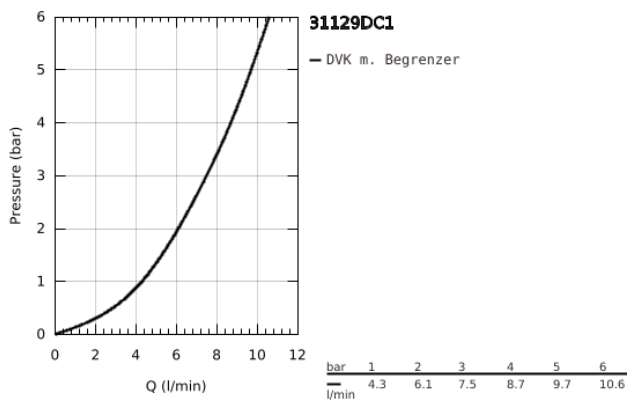

31 129 DC1 **CONCETTO EINHAND-SPÜLTISCHBATTERIE, 1/2"**

PRODUKTBESCHREIBUNG

- Farbe: supersteel
- mittelhoher Auslauf
- Einlochmontage
- GROHE Long-Life Oberfläche
- GROHE SilkMove 35 mm Keramikkartusche
- herausziehbarer Mousseerauslauf
- variabel einstellbare Mengenbegrenzung
- schwenkbarer Gussauslauf
- Schwenkbereich 100°
- Eigensicher gegen Rückfließen
- flexible Anschlusschläuche
- Schnell-Montage-System
- Maximaler Durchfluss (bei 3 bar): 7,5 l/min