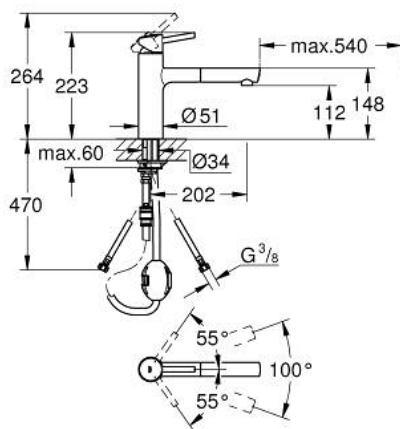

31 129 DC1 **CONCETTO EINHAND-SPÜLTISCHBATTERIE, 1/2"**

PRODUKTBESCHREIBUNG

- Farbe: supersteel
- mittelhoher Auslauf
- Einlochmontage
- GROHE Long-Life Oberfläche
- GROHE SilkMove 35 mm Keramikkartusche
- herausziehbarer Mousseerauslauf
- variabel einstellbare Mengenbegrenzung
- schwenkbarer Gussauslauf
- Schwenkbereich 100°
- Eigensicher gegen Rückfließen
- flexible Anschlusschläuche
- Schnell-Montage-System
- Maximaler Durchfluss (bei 3 bar): 7,5 l/min

31 129 DC1 **CONCETTO EINHAND-SPÜLTISCHBATTERIE, 1/2"**

ERSATZTEILE, März 2020 – jetzt

- 1: Hebel (Bestell-Nr. 46822DC0)
 - 2: Kappe (Bestell-Nr. 46492DC0)
 - 3: Schraubring (Bestell-Nr. 46815000)
 - 4: Kartusche (Bestell-Nr. 46374000)
 - 5: Auslaufbrause (Bestell-Nr. 48532DC0)
 - 5.1: Mousseur (Bestell-Nr. 06574DC0)
 - 5.2: Rückflussverhinderer (Bestell-Nr. 08565000)
 - 6: Schlauch für Spültischbatterien mit herausziehbarer Dual Spülbrause oder Mousseurauslauf (Bestell-Nr. 48293000)
 - 7: Dichtungsset (Bestell-Nr. 46760000)
 - 8: Gegenverschraubung (Bestell-Nr. 46346000)
 - 8.1: Anschlag (Bestell-Nr. 04174000)
 - 9: Schnappkupplung (Bestell-Nr. 46338000)
 - 10: Steckschlüssel (Bestell-Nr. 19332000)*
- *Sonderzubehör