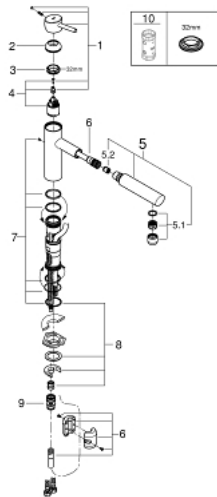

31 129 DC1 **CONCETTO EINHAND-SPÜLTISCHBATTERIE, 1/2"**

PRODUKTBESCHREIBUNG

- Farbe: supersteel
- mittelhoher Auslauf
- Einlochmontage
- GROHE Long-Life Oberfläche
- GROHE SilkMove 35 mm Keramikkartusche
- herausziehbarer Mousseerauslauf
- variabel einstellbare Mengenbegrenzung
- schwenkbarer Gussauslauf
- Schwenkbereich 100°
- Eigensicher gegen Rückfließen
- flexible Anschlusschläuche
- Schnell-Montage-System
- Maximaler Durchfluss (bei 3 bar): 7,5 l/min

31 129 DC1 **CONCETTO EINHAND-SPÜLTISCHBATTERIE, 1/2"**

ERSATZTEILE, März 2020 – jetzt

- 1: Hebel (Bestell-Nr. 46822DC0)
 - 2: Kappe (Bestell-Nr. 46492DC0)
 - 3: Schraubring (Bestell-Nr. 46815000)
 - 4: Kartusche (Bestell-Nr. 46374000)
 - 5: Auslaufbrause (Bestell-Nr. 48532DC0)
 - 5.1: Mousseur (Bestell-Nr. 06574DC0)
 - 5.2: Rückflussverhinderer (Bestell-Nr. 08565000)
 - 6: Schlauch für Spültischbatterien mit herausziehbarer Dual Spülbrause oder Mousseurauslauf (Bestell-Nr. 48293000)
 - 7: Dichtungsset (Bestell-Nr. 46760000)
 - 8: Gegenverschraubung (Bestell-Nr. 46346000)
 - 8.1: Anschlag (Bestell-Nr. 04174000)
 - 9: Schnappkupplung (Bestell-Nr. 46338000)
 - 10: Steckschlüssel (Bestell-Nr. 19332000)*
- *Sonderzubehör